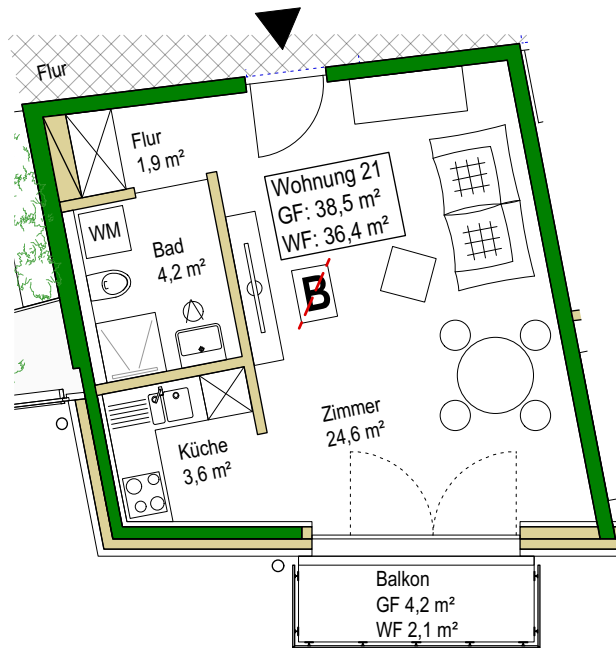

Wohnung 21

Solitär Ebene 2 | 2. OG

1 Zimmer

Netto-Grundfläche GF

Wohnung inkl. Balkon	38,5 m ²
Balkon	4,2 m ²

Wohnflächenberechnung WF

gem. WoFIV

Zimmer	24,6 m ²
Flur	1,9 m ²
Bad	4,2 m ²
Küche	3,6 m ²
Balkon (1/2) 0,5 x 4,2 m ²	2,1 m ²
Wohnfläche gesamt	36,4 m ²

M 1:100